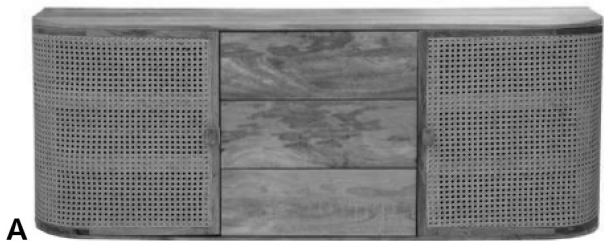

1

2

A+B+F+G+H

3

A+B+C+D+E

RÉFÉRENCE : EAC100

DÉSIGNATION : buffet cannage portes arrondi

PARTIES À ASSEMBLER + QUINCAILLERIE :