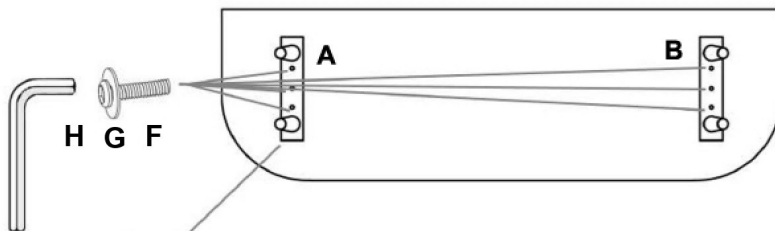

1

2

A+B+F+G+H

3

A+B+C+D+E

RÉFÉRENCE : EAC100

DÉSIGNATION : buffet cannage portes arrondi

PARTIES À ASSEMBLER + QUINCAILLERIE :

AX1

Drawer

6X25mm
DX3

BX2

Door

6X35mm
EX2

CX5

6x30mm
FX6