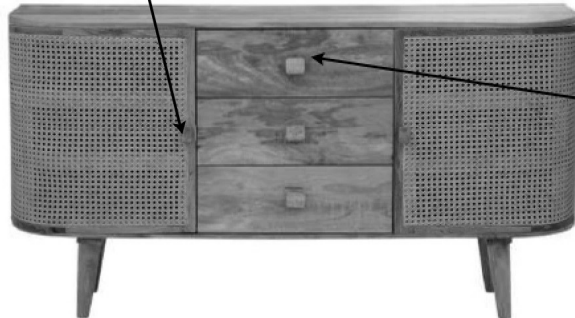

1

2

A+B+F+G+H

3

A+B+C+D+E

RÉFÉRENCE : EAC100

DÉSIGNATION : buffet cannage portes arrondi

PARTIES À ASSEMBLER + QUINCAILLERIE :

AX1

Drawer

6X25mm
DX3

BX2

Door

6X35mm
EX2

CX5

6x30mm
FX6