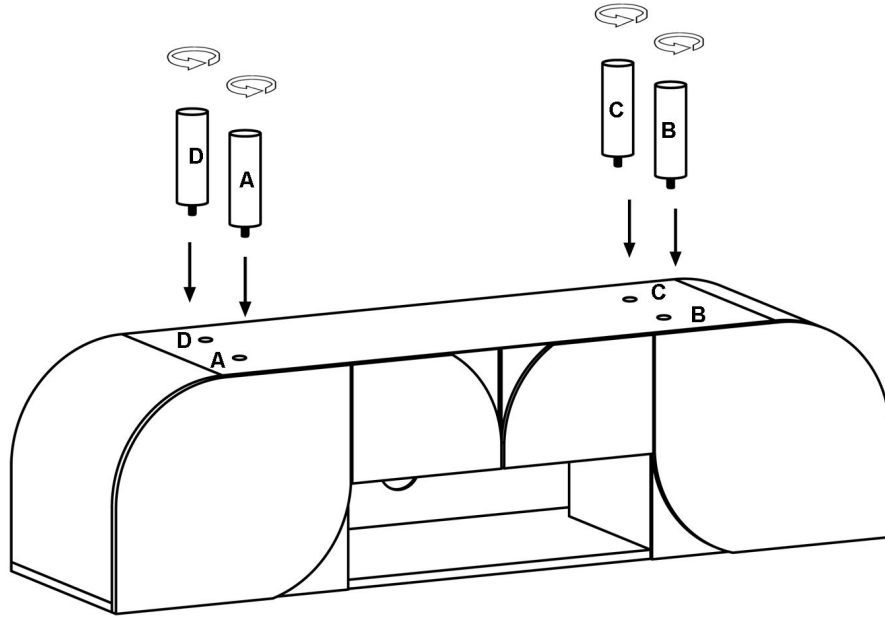

1

A+B

2

RÉFÉRENCE : EAC-130

DÉSIGNATION : MEUBLE TV MODERNE

X2

15MN

PARTIES À ASSEMBLER + QUINCAILLERIE :

Ax1

Bx4