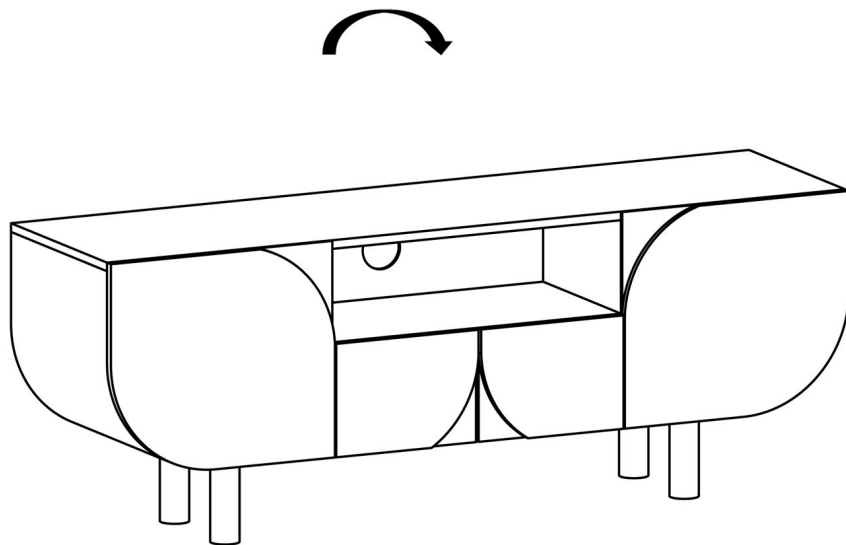

1

A+B

2

RÉFÉRENCE : EAC-130

DÉSIGNATION : MEUBLE TV MODERNE

X2

15MN

PARTIES À ASSEMBLER + QUINCAILLERIE :

Ax1

Bx4