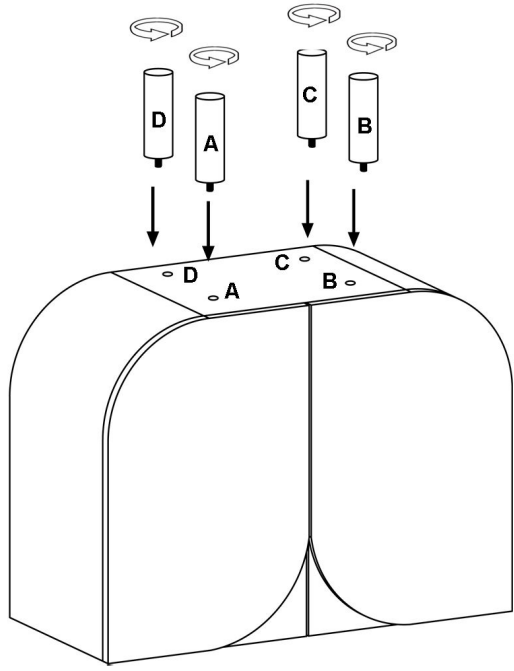

1

A+B

2

RÉFÉRENCE : EAC-131

DÉSIGNATION : BUFFET 2 PORTES MODERNE

15MN

PARTIES À ASSEMBLER + QUINCAILLERIE :

Ax1

Bx4